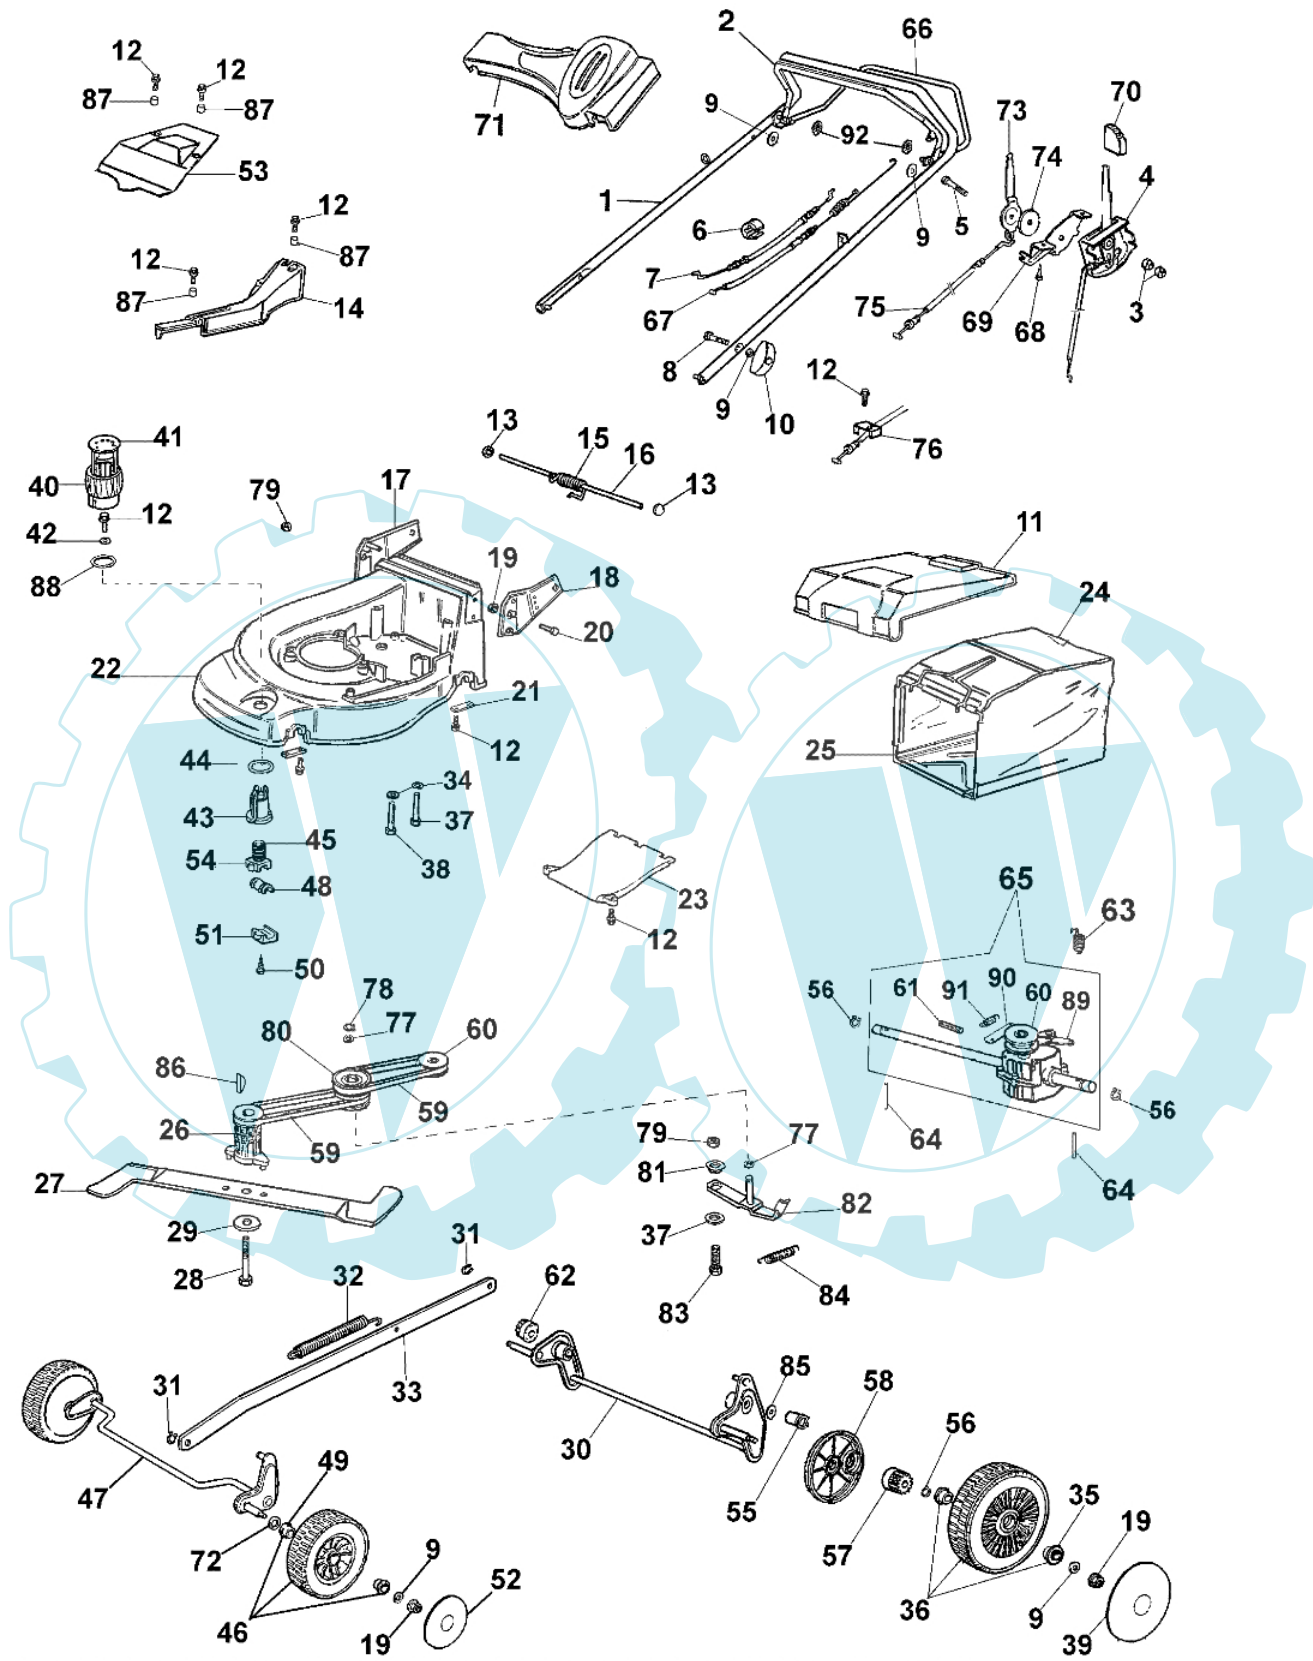

MAX 53 TV - Komplett ersatzteilzeichnung

Bild Nr.	Anz.	Teilenummer	Beschreibung	Technische Nachricht
1	1	66060104A	Handgriff	
2	1	66060106	Hebel	
3	2	3914006R	Mutter	
4	1	66060062	Gashebel	
5	1	3906044	Schraube	
6	1	66060231	Schelle	
7	1	66030276	Kabelbremsemotor 1263mm.	
8	2	3910015R	Schraube	
9	2	3916008R	Scheibe	
10	2	4119013A	Knopf	
11	1	66060059	Deckel	
12	15	3960031	Schraube	
13	2	3045027	Sicherung	
14	1	66062026	Deckel	
15	1	66060060	Feder	
16	1	66060055	Stift	
17	1	66060026	Halter	
18	1	66060025	Halter	
19	4	3933032	Mutter	
20	4	3806065	Schraube	
21	4	66060008	Streifen	
22	1	66060001A	Gehäuse	
23	1	66060042A	Deckel	
24	1	66060079	Korbnetz	
25	1	66060078	Rahmen	
26	1	66060132	Deckel	
27	1	66060013A	Blatt	
28	1	3906162	Schraube	
29	1	66060384R	Scheibe	
30	1	66060024	Achse	
31	2	3033129R	Clip	
32	1	66060043	Feder	
33	1	66060027	Stange	
34	3	3918013	Scheibe	
35	4	66030057	Lager	
36	2	66060005	Rad	
37	2	3806077	Schraube	
38	1	3906083	Schraube	
39	2	66030145	Raddeckel	
40	1	66060041	Knopf	
41	1	66060040A	Deckel	
42	1	3918017	Scheibe	
43	1	66060037A	Muttergewinde	
44	1	66060038	Scheibe	
45	1	66060039AR	Schraube	
46	2	66030077	Rad	
47	1	66060020	Achse	
48	1	66060007	Buchse	
49	4	66030081	Lager	
50	2	3960040R	Schraube	
51	1	66060034	Deckel	
52	2	66030079	Raddeckel	
53	1	66062027	Deckel	
54	1	66060035	Deckel	
55	2	66060030	Buchse	
56	4	3024012	Ring	
57	1	66060031	Ritzel	
58	1	66060293	Raddeckel	
59	2	3047007R	Riemen 10X525	
60	1	66030042	Scheibe	
61	2	3022020	Stift	
62	1	66060032	Ritzel	
63	1	66060044	Feder	
64	2	66060010	Walzen	
65	1	66060033	Antriebsgehäuse	
66	1	66060105	Hebel	
67	1	66060058CR	Kabel	
68	2	3960059	Schraube	
69	1	66060065	Halter	
70	2	66060080	Handgriff	
71	1	66060063	Brücke	
72	2	3027001	Ring	
73	1	66060090	Hebel	
74	1	66060089	Scheibe	
75	1	66060086	Kabel	
76	1	66060091	Sicherung	